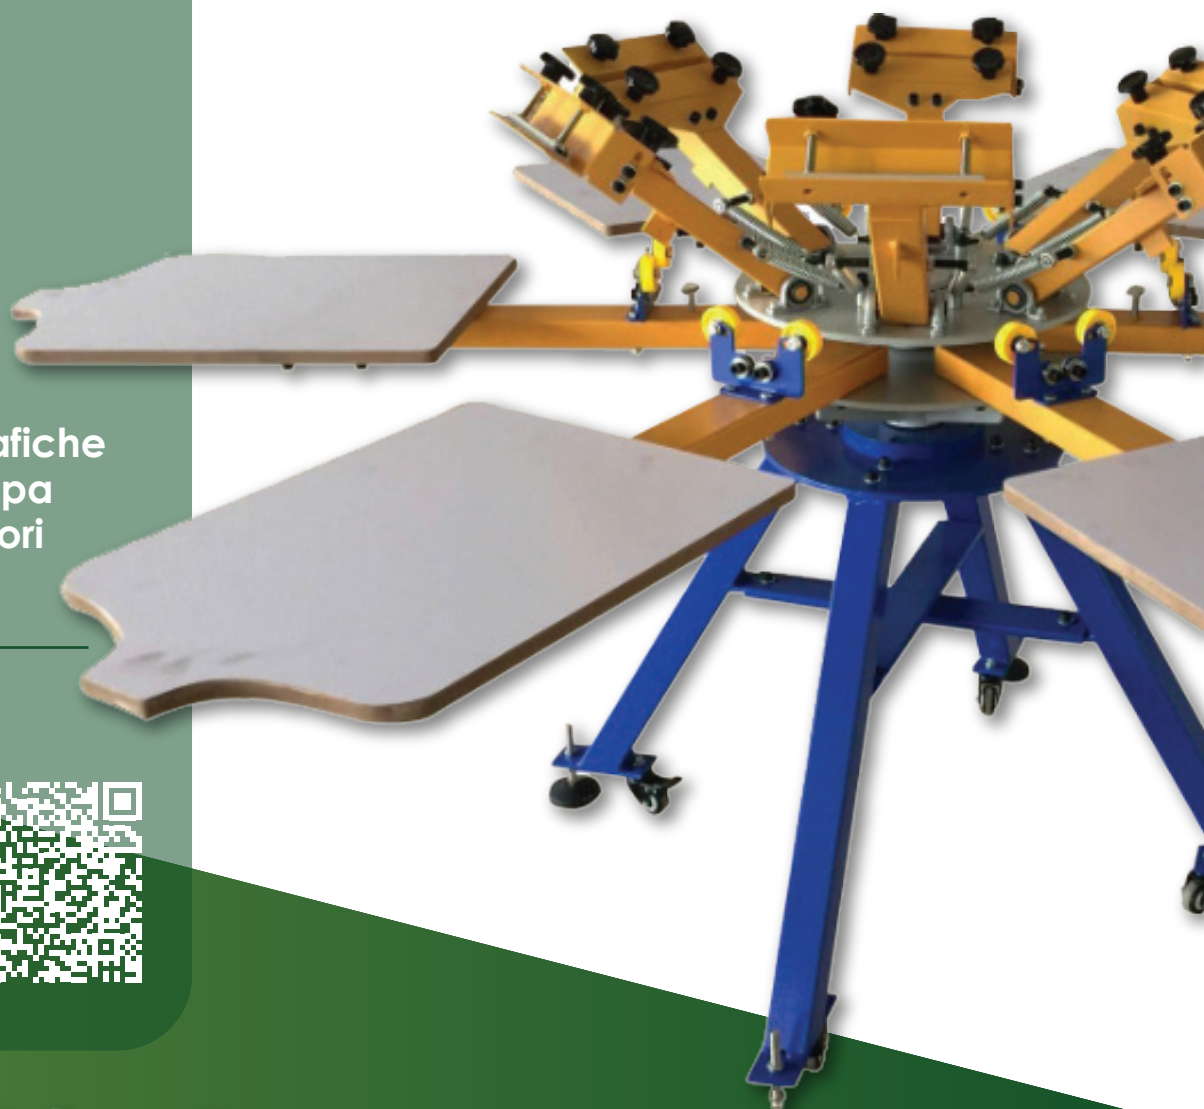

Giostra QUICK

Giostre serigrafiche
per la stampa
a 4 e 6 colori

Per maggiori informazioni
Scannerizza Qui!

Ideale per la realizzazione di stampe multicolore su magliette.
Ogni piano di stampa è regolabile.
Struttura in metallo con parti in acciaio inossidabile, semplice da trasportare.